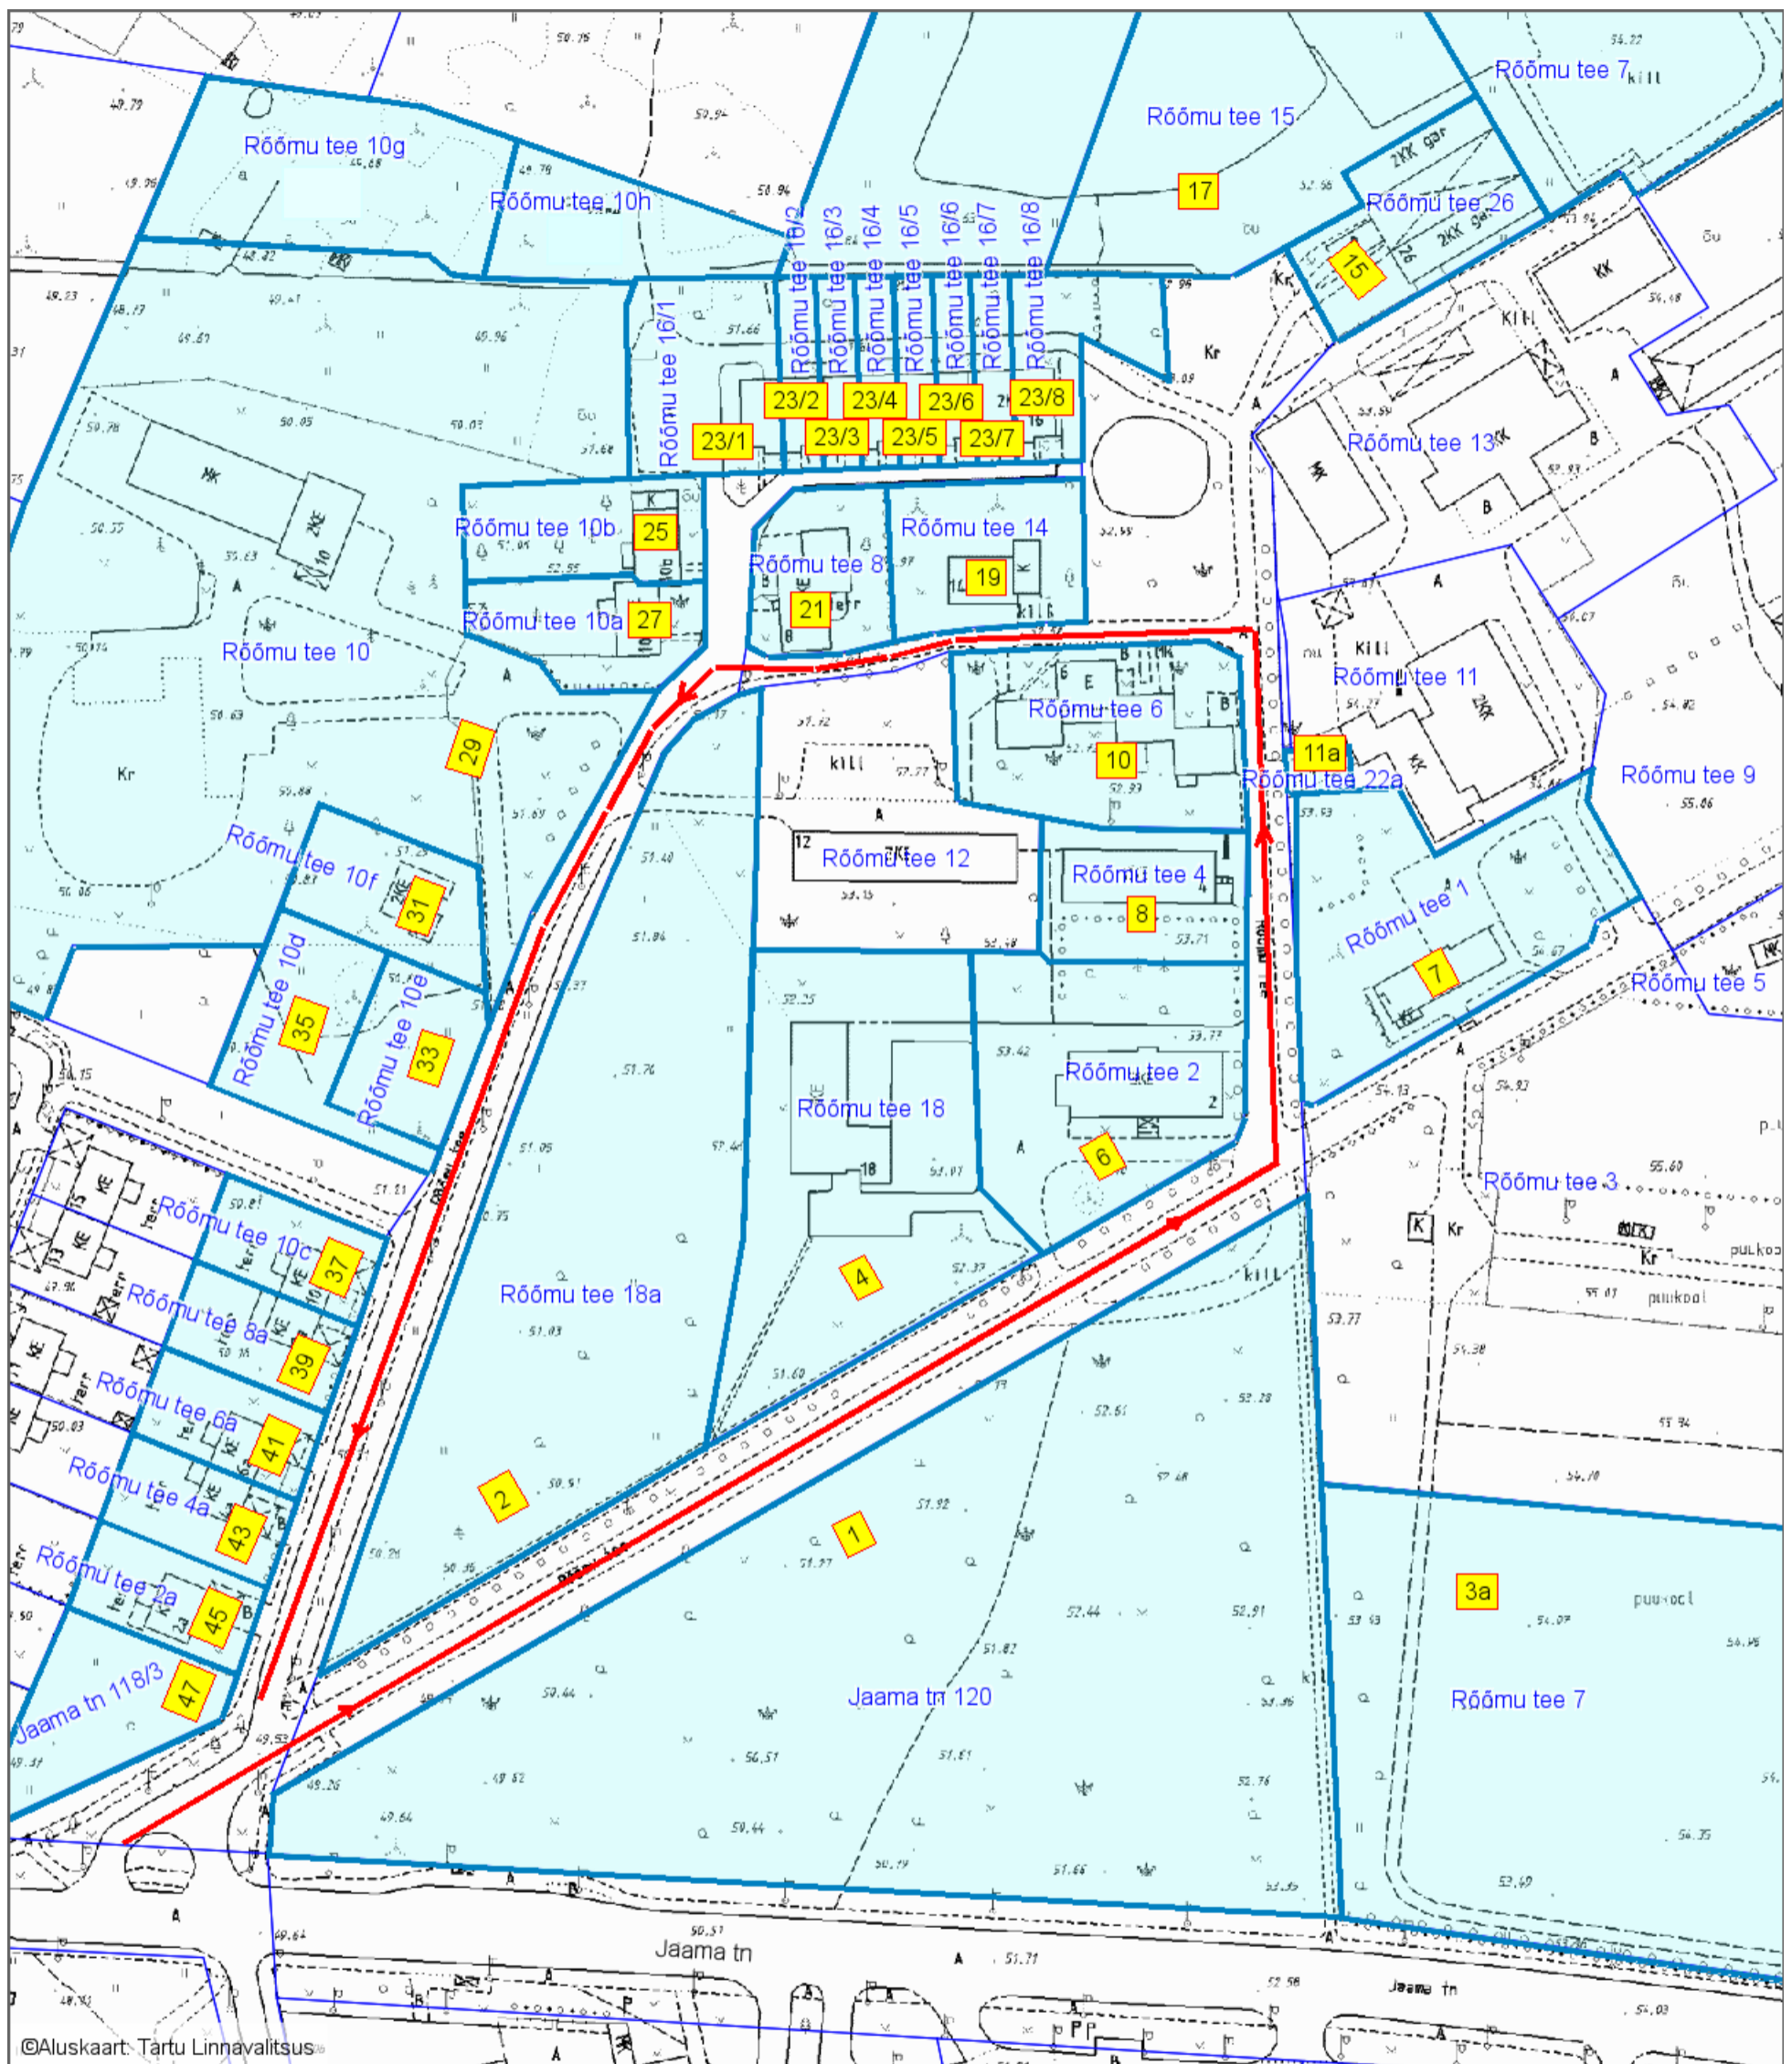

Rõõmu tee katastriüksuste adresside korrastamine

Asendiplaan

1 : 1500

Leppemärgid

- Rõõmu tee
- Katastriüksus, mille aadress vajab muutmist
- Uus aadressi number

Koostas: **Riho Sulp**
 Kuupäev: **09.05.2018**